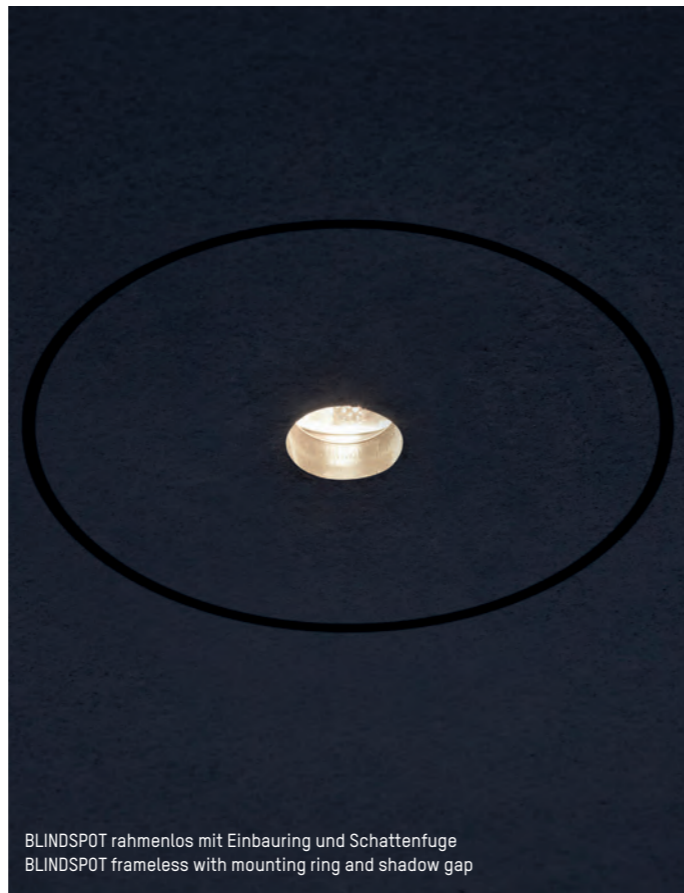

BLINDSPOT rahmenlos mit Einbauring und Schattenfuge
BLINDSPOT frameless with mounting ring and shadow gap

Rahmenloser LED Einbauspot aus Aluminium
Oberfläche: Mineralfaserplatte natur, überstreichbar
Zurückversetzte Linsen mit verschiedenen Abstrahlwinkeln
Lichtaustrittsfläche von nur 10 mm
Perfekte Entblendung und erhöhter Sehkomfort

Frameless recessed LED spotlight in aluminium
Surface: mineral fiber board nature, paintable
Recessed lenses with different beam-angles
light exit field with only 10 mm
Perfect glare control and increased visual comfort

Incasso LED a scomparsa in alluminio
Superficie in fibra naturale tinteggiabile
Lenti spostati indietro con varie emissioni
Dispositivo d'illuminazione di soli 10 mm
Controllo anti-abbagliamento per un elevato comfort visivo

Encastré LED sans cadre en aluminium
Surface en peinteable fibre naturelle
Lentes déplacés au fond avec d'émissions différentes
Plus que 10 mm de surface d'émission de lumière
Control anti-éblouissement et confort visuel optimal

UGR < 16

W2 = LED 2700K
W3 = LED 3000K

A++ - A

IP20 CE

LF0 Lens-Technology by Bartenbach

BLINDSPOT FRAMELESS

LED 9W · 700mA · CRI >90 · Binning SDCM 3
Einbauring und Werkzeug separat ordern / order mounting ring and tool separately
exkl. LED Konverter (separat ordern) / excl. LED converter (order separately)

640-00201012300	W2 30°	400lm
640-00201012900	W3 30°	430lm
640-00201032300	W2 55°	400lm
640-00201032900	W3 55°	430lm

EINBAURING / MOUNTING RING

640-000010

640-000020 Werkzeug zu Einbauring / Tool for mounting ring