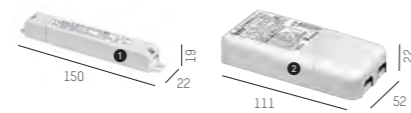

LED-KONVERTER / LED CONVERTER

1 24-122441 11W / 700mA, not dimmable
2 24-123403 20W / 700mA, DALI dimm.