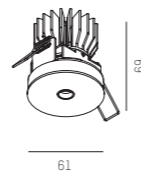

BLINDSPOT FRAMELESS

LED 9W · 700mA · CRI >90 · Binning SDCM 3
Einbauring und Werkzeug separat ordern / order mounting ring and tool separately
exkl. LED Konverter (separat ordern) / excl. LED converter (order separately)

640-00201012300	W2 30°	400lm
640-00201012900	W3 30°	430lm
640-00201032300	W2 55°	400lm
640-00201032900	W3 55°	430lm