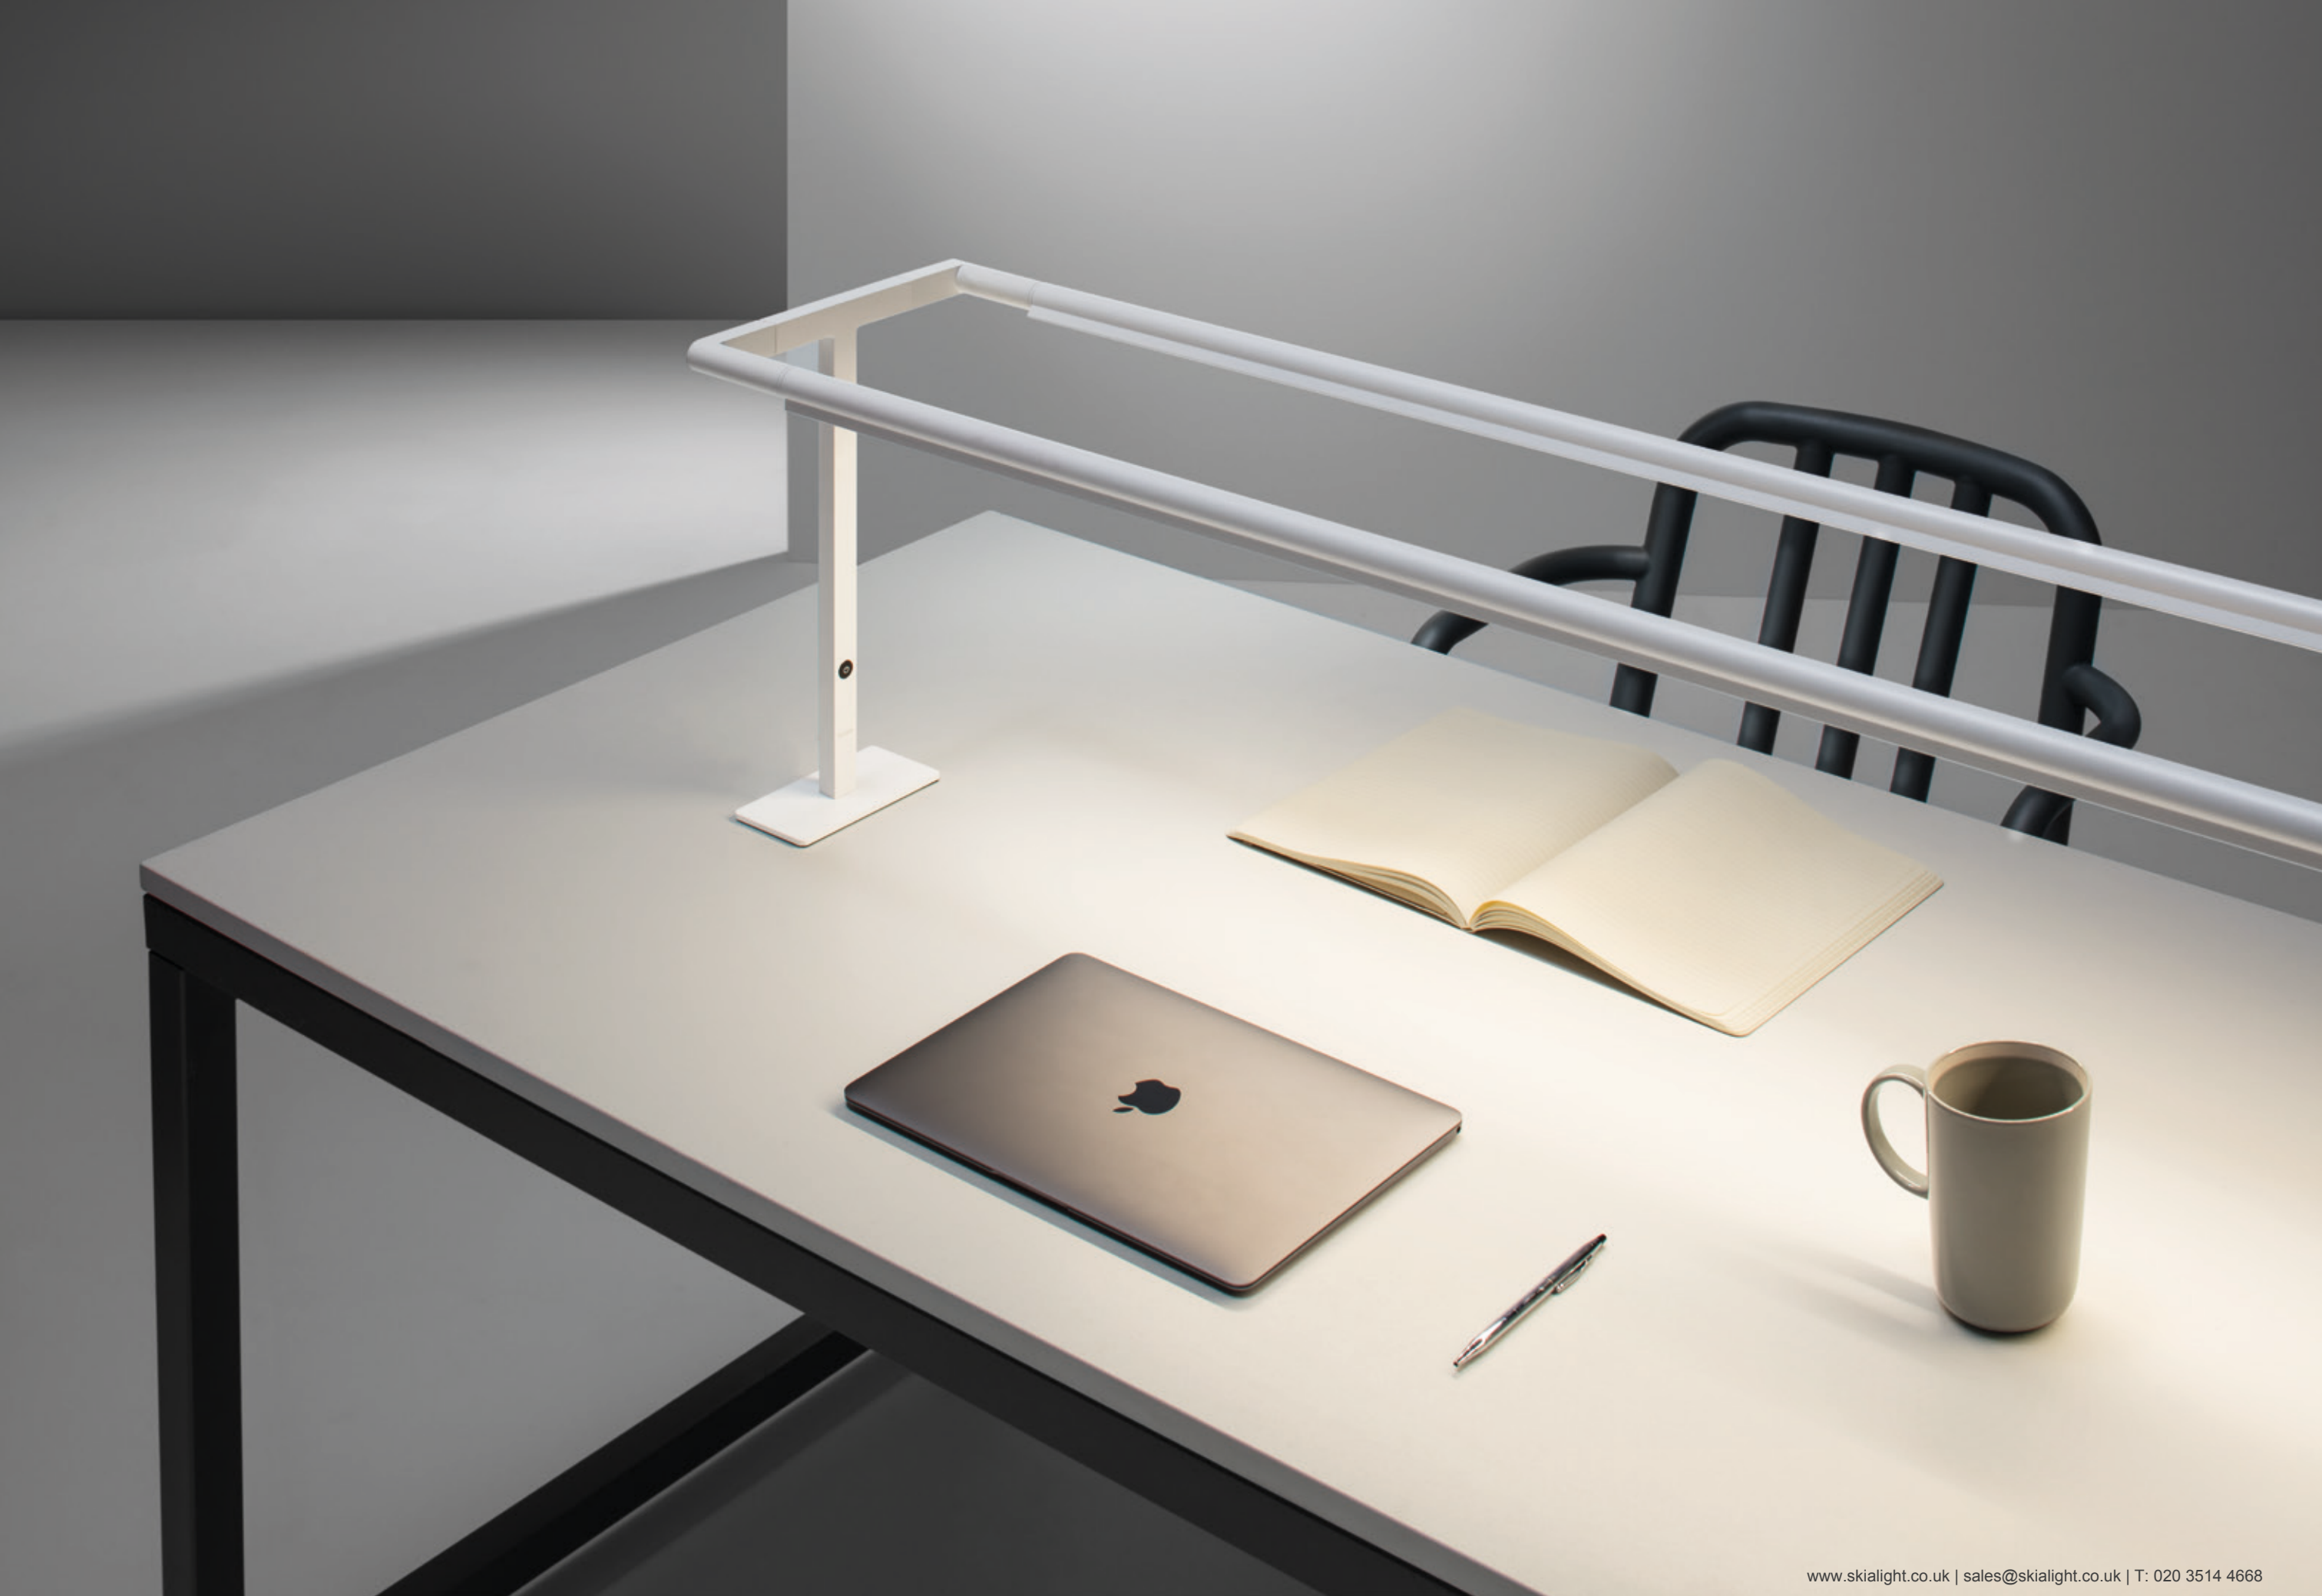

Difusor

Control óptico con un difusor opal o semi-transparente que se ilumina completamente, consiguiendo una estética elegante, técnicamente confortable.

Orientable 310°

Orientación de la luz, mediante giro del grupo óptico hasta 310°, para la luz directa e indirecta.

Slim Table

An orientable luminaire designed to illuminate tables and desks, providing your work space with the exact light and intensity you need.

Slim Sobremesa

Una luminaria orientable diseñada para iluminar mesas y escritorios que proporciona la luz y la intensidad exactas que necesita en su espacio de trabajo.

Slim Duplo

A composition of two bars of light, designed to work together.
Slim Duplo is made to lighten surface work spots and reading isles.

Slim Duplo

Una composición de dos tramos de luz diseñados para
trabajar juntos. Slim Duplo está diseñado para iluminar superficies
de trabajo y estudio.

Slim Suspended

A suspended luminaire installed on the ceiling, blending in with any environment and providing adequate light for visual tasks.

Slim Suspendida

Una luminaria suspendida en el techo, que se mezcla con cualquier entorno y proporciona luz adecuada para tareas visuales.