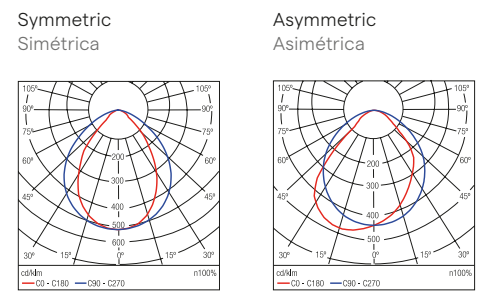

Characteristics/Características

Control gear Equipo	Included Incluido											

Lifetime Vida	L90>30000h to 25° L70>100000h to 25°											

Colour consistency Consistencia de color	<3 Step MacAdam											

Guarantee Garantía	5 years 5 años