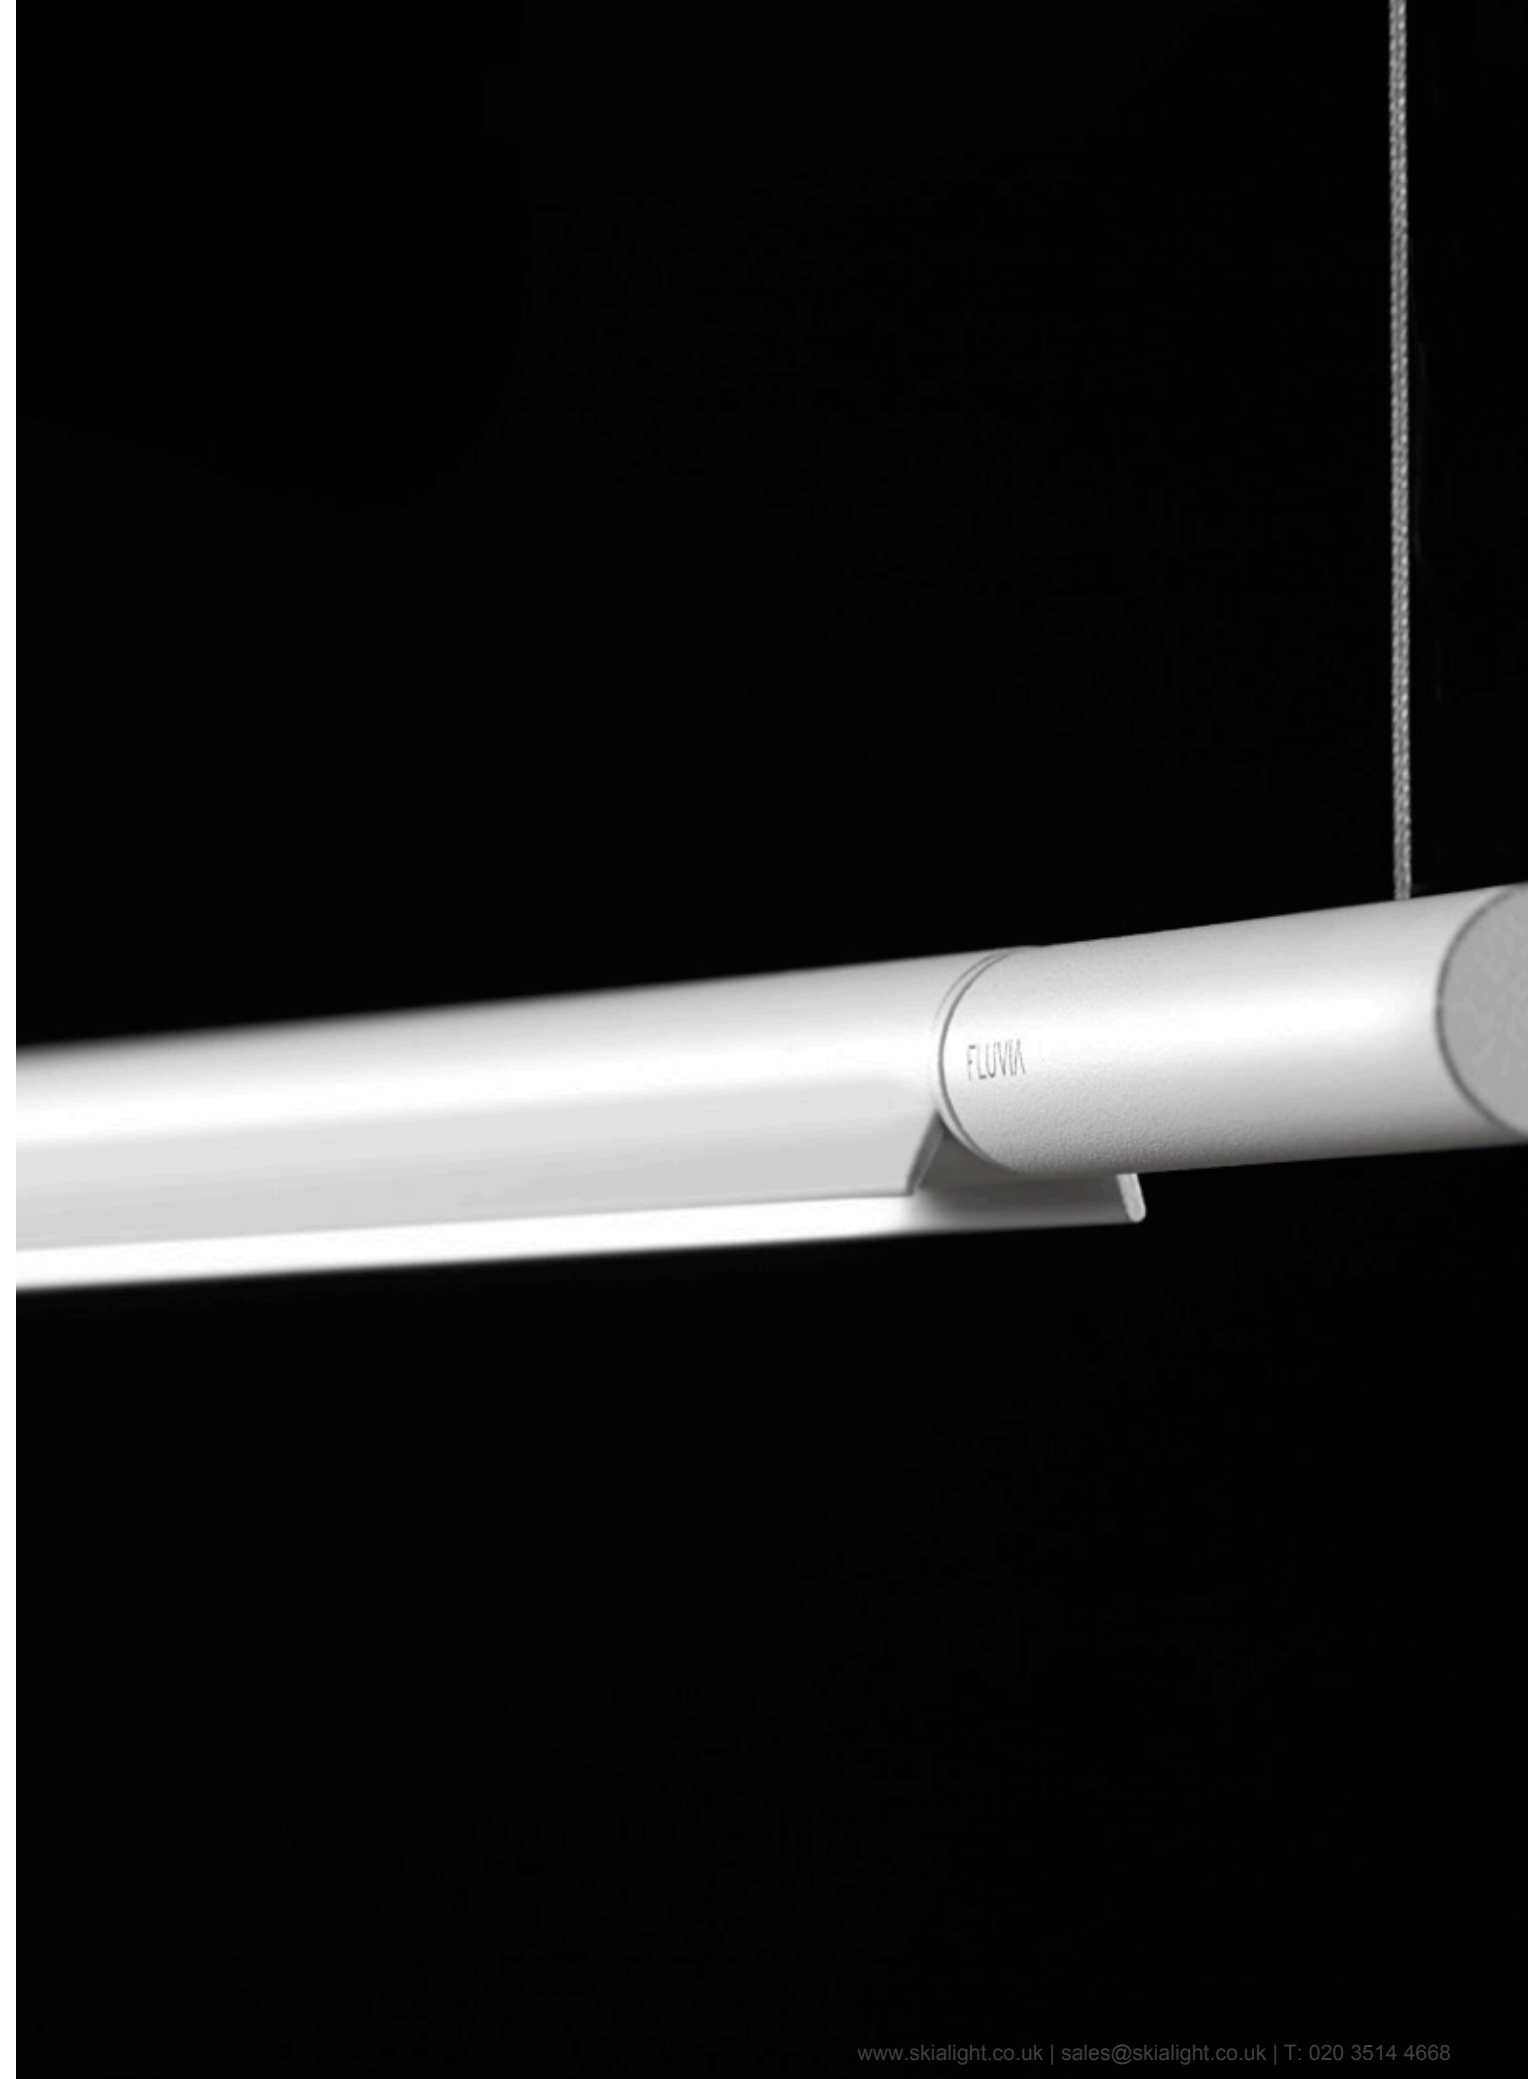

Difusor

Control óptico con un difusor opal o semi-transparente que se ilumina completamente, consiguiendo una estética elegante, técnicamente confortable.

Orientable 310°

Orientación de la luz, mediante giro del grupo óptico hasta 310°, para la luz directa e indirecta.

Slim Table

An orientable luminaire designed to illuminate tables and desks, providing your work space with the exact light and intensity you need.

Slim Sobremesa

Una luminaria orientable diseñada para iluminar mesas y escritorios que proporciona la luz y la intensidad exactas que necesita en su espacio de trabajo.

Slim Duplo

A composition of two bars of light, designed to work together.
Slim Duplo is made to lighten surface work spots and reading isles.

Slim Duplo

Una composición de dos tramos de luz diseñados para
trabajar juntos. Slim Duplo está diseñado para iluminar superficies
de trabajo y estudio.

Slim Suspended

A suspended luminaire installed on the ceiling, blending in with any environment and providing adequate light for visual tasks.

Slim Suspendida

Una luminaria suspendida en el techo, que se mezcla con cualquier entorno y proporciona luz adecuada para tareas visuales.