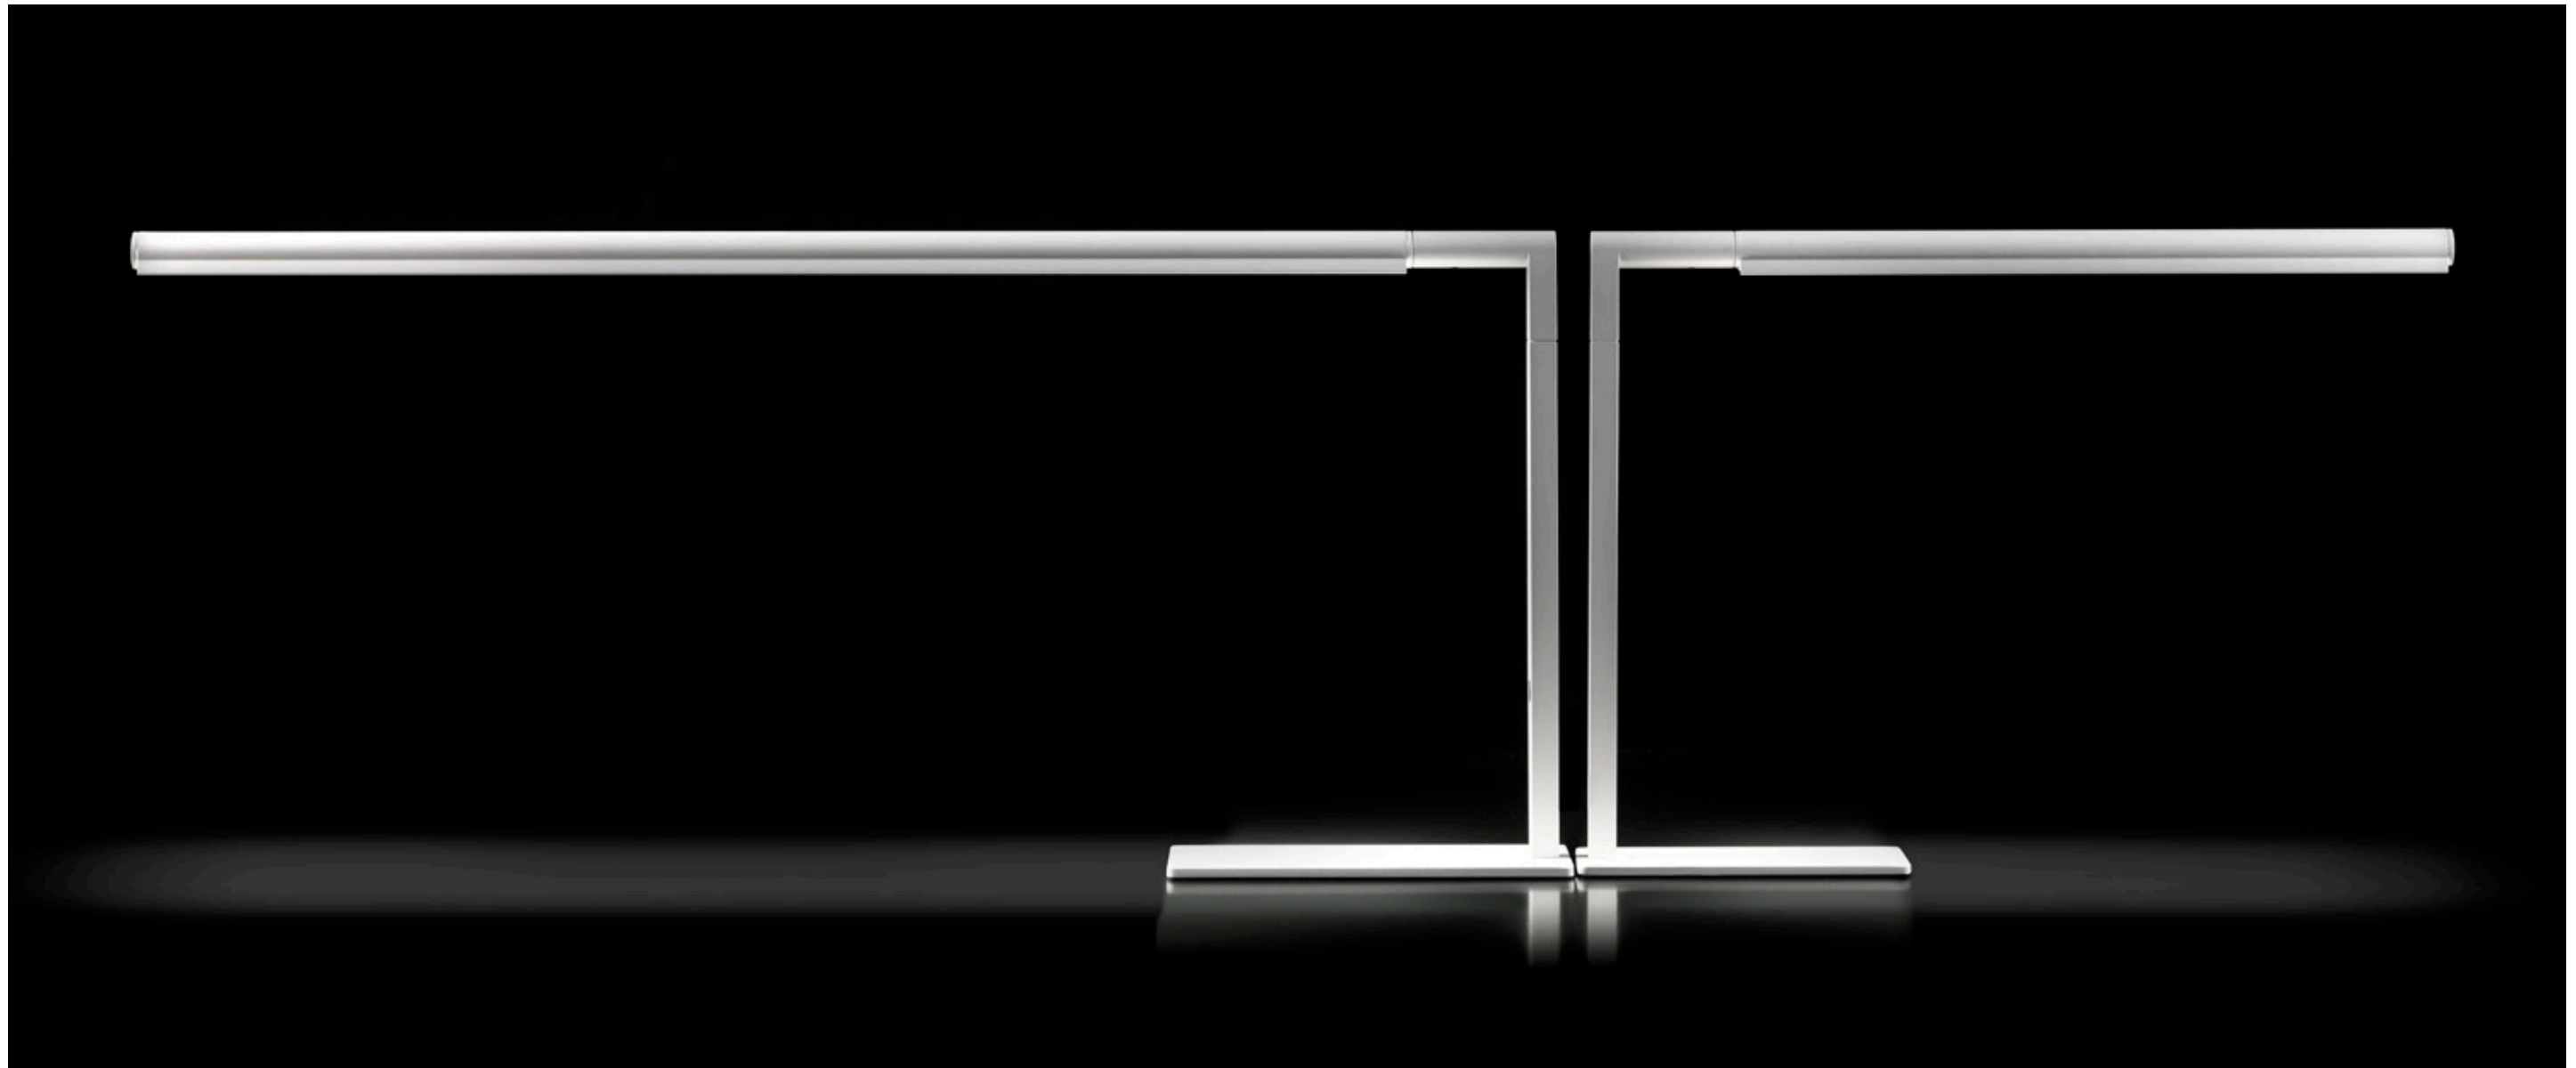

Slim

FLUVIA

Slim

FLUVIA

Slim is symmetric perfection. It's the essence of light transformed into luminaire. Slim was created to generate an environment of tranquility and concentration in the workspace, projecting a desired amount of light always. It's physically able to adapt and rotate in order to fit any direction and surface.

Slim es perfección simétrica. Es la esencia de la luz transformada en luminaria. Slim fue creada para generar un ambiente de tranquilidad y concentración en el espacio de trabajo proyectando siempre la cantidad de luz deseada. Es capaz de adaptarse y orientar hacia cualquier dirección y superficie.

Enhancing concentration

Slim is made to help you concentrate. It's a collection of luminaires that subtly integrates in the ambience it's placed in, characterised by clean shapes and pure geometries. Slim is aesthetically beautiful, but it's also neutral, making it the ideal lamp to illuminate spaces for work and reading.

Mejora la concentración

Slim está diseñado para ayudarte a concentrarte. Es una colección de lámparas que se integra sutilmente en el ambiente en el que se ubica, gracias a sus limpias y puras geometrías. Slim es estéticamente bello y neutral al mismo tiempo, por lo que es la lámpara ideal para iluminar espacios de trabajo y lectura.