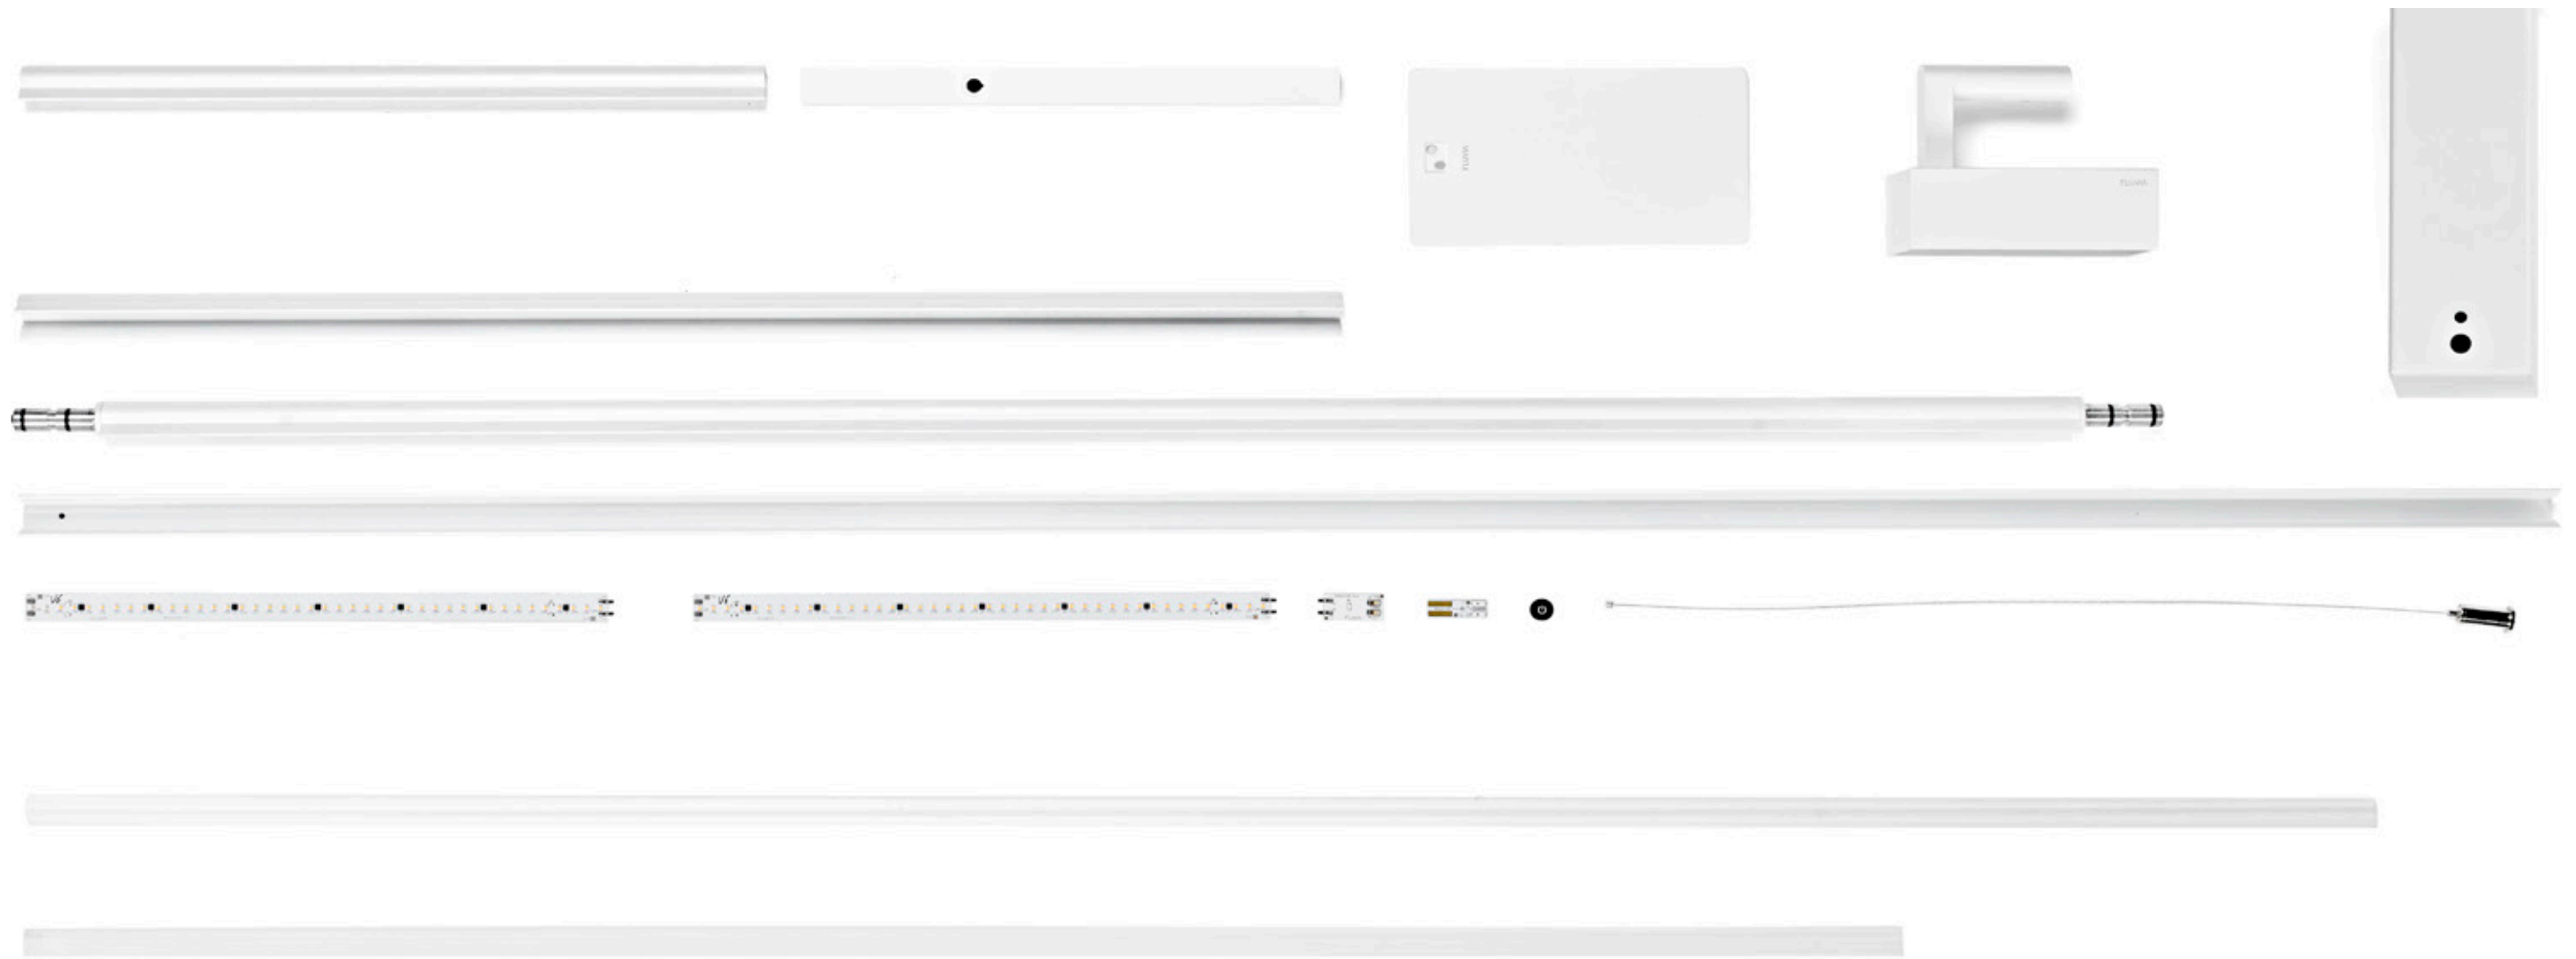

Technology

Technological innovation and high performance, applied to a wide range of luminaires, provide the greatest variety of effective, innovative solutions to light spaces and work areas, appropriately and professionally.

Luminaire body

Minimum volume aluminium body painted in white or black, 20 mm diameter. Anti-glare fins. Designed for minimum heat emission, allowing direct handling. Suspended, Desktop, Duplo, Wall, Free-Standing installation.

Tecnología

Innovación tecnológica y alto rendimiento lumínico, aplicados a una extensa gama de luminarias, que proporcionan la más amplia variedad de soluciones eficaces e innovadoras para iluminar espacios y áreas de trabajo de manera adecuada y profesional.

Cuerpo luminaria

Cuerpo de aluminio pintado en blanco o negro de mínimo volumen de diámetro 20mm. Aletas antideslumbrantes. Diseñado para emisión mínima de calor, permitiendo su manipulación directa. Instalación Suspendeda, Sobremesa, Duplo, Pared y Pie.

LED

Modules with efficiency of up to 78 lm/W. Colour temperature of 2700K, 3000K - 4000K - CRI 80. Some versions include Touch dimmer system for light intensity adjustment. The system includes 1-10V dimming, Touch dimmer or On/Off depending on the version.

Diffuser

Optical control with an opal or semi-transparent fully illuminated diffuser, giving an elegant appearance and making it technically very comfortable.

Adjustable 310°

Lighting direction adjustment by rotating the optical group through as much as 310°, for both direct and indirect lighting.

LED

Módulos lumínico de hasta 78 lm/w. Temperatura de color de 2700K, 3000K, 4000K - CRI 80. Algunas versiones incluyen sistema Touch dimmer para la regulación de la intensidad de la luz, 1-10V o On/Off según versión.

Difusor

Control óptico con un difusor opal o semi-transparente que se ilumina completamente, consiguiendo una estética elegante, técnicamente confortable.

Orientable 310°

Orientación de la luz, mediante giro del grupo óptico hasta 310°, para la luz directa e indirecta.