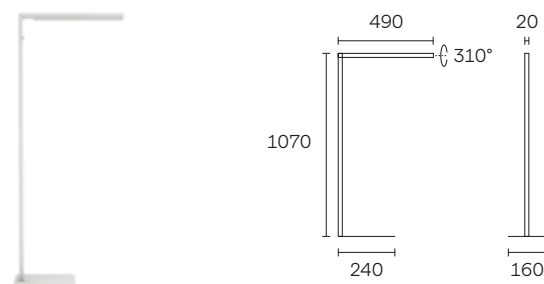

Power Potencia	Real Lm Lm Real	Optics Óptica	Light Source Fuente de luz	Control Control	Order Number Referencia	Installation Instalación
9 W	650 lm	symmetric/simétrica	LED 2700 CRI>80	Touch	90010210-2**	floor/pie
9 W	650 lm	symmetric/simétrica	LED 3000 CRI>80	Touch	90010210-3**	floor/pie
9 W	650 lm	symmetric/simétrica	LED 4000 CRI>80	Touch	90010210-4**	floor/pie