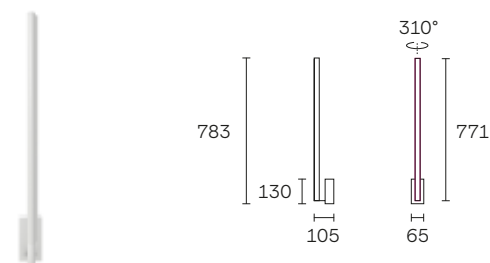

Slim Duplo

Complete code order number (**)
Completar códigos de Referencia (**)

White 00
Blanco 00

Black 88
Negro 88

Power Potencia	Real Lm Lm Real	Optics Óptica	Light Source Fuente de luz	Control Control	Order Number Referencia	Installation Instalación
30 W	2700 lm	asymmetric/asimétrica	LED 2700 CRI>80	Touch	90001220-2**	desklight/sobremesa
30 W	2700 lm	asymmetric/asimétrica	LED 3000 CRI>80	Touch	90001220-3**	desklight/sobremesa
30 W	2700 lm	asymmetric/asimétrica	LED 4000 CRI>80	Touch	90001220-4**	desklight/sobremesa

Luminaire composed by tow light modules. Luminous flux power for light module.
Table clamp for tabletop. Individual lighting module activation.
Luminaria compuesta por 2 módulos lumínicos. Potencia de flujo luminoso para módulo lumínico.
Sujeción a mesa por mordaza. Encendido individual de módulo lumínico.

Slim Micro wall
Micro pared

Complete code order number (**)
Completar códigos de Referencia (**)

White 00
Blanco 00

Black 88
Negro 88

Power Potencia	Real Lm Lm Real	Optics Óptica	Light Source Fuente de luz	Control Control	Order Number Referencia	Installation Instalación
9 W	650 lm	symmetric/simétrica	LED 2700 CRI>80	On/Off	90012010-2**	wall/pared
9 W	650 lm	symmetric/simétrica	LED 3000 CRI>80	On/Off	90012010-3**	wall/pared
9 W	650 lm	symmetric/simétrica	LED 4000 CRI>80	On/Off	90012010-4**	wall/pared

Slim Mini wall
Mini pared

Complete code order number (**)
Completar códigos de Referencia (**)

White 00
Blanco 00

Black 88
Negro 88

Power Potencia	Real Lm Lm Real	Optics Óptica	Light Source Fuente de luz	Control Control	Order Number Referencia	Installation Instalación
16 W	1300 lm	symmetric/simétrica	LED 2700 CRI>80	1-10V	90012110-2**	wall/pared
16 W	1300 lm	symmetric/simétrica	LED 3000 CRI>80	1-10V	90012110-3**	wall/pared
16 W	1300 lm	symmetric/simétrica	LED 4000 CRI>80	1-10V	90012110-4**	wall/pared