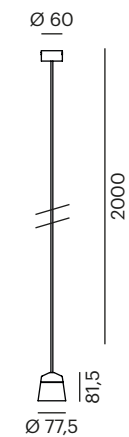

Leo

What has been the name of emperors and kings, is today a pendant in different sizes which refines every surrounding.

CE IP 20

Leo 1 PD

1 x GU10 · 220-240V AC · max. 9W · LED Retrofit
738-10018600 B