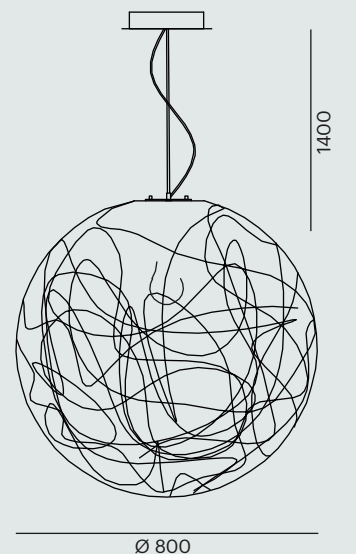

Diovis XL PD

Material: polycarbonate structure

1 x E27 · 220-240V AC · max. 9W · LED Retrofit

381-10068m00 [SW]