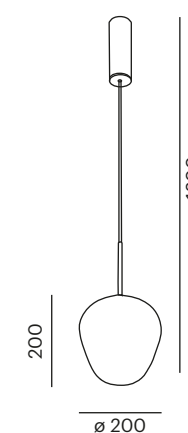

CE IP 20

Table luminaire

→ p. 82

Yajo 1 PD

mouth-blown glass

LED · 220-240V AC · 18W · 3000K · CRI>80 · 1100lm
incl. control unit

729-10009600 B

Yajo 2 PD