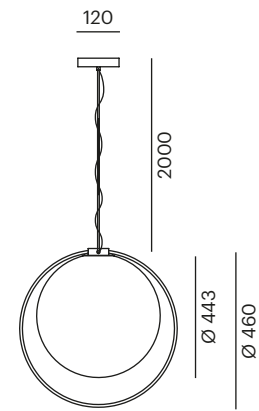

Tycho

The mouth-blown opal glass enclosed by a ring reminds remotely of an acrobatic performance by talented air artists.