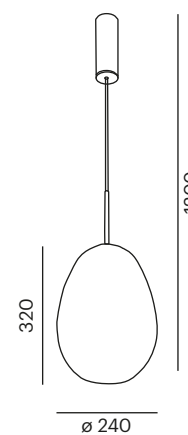

CE IP 20

Table luminaire

→ p. 82

Yajo 1 PD

mouth-blown glass

LED · 220-240V AC · 18W · 3000K · CRI>80 · 1100lm
incl. control unit

729-10009600 B

Yajo 2 PD