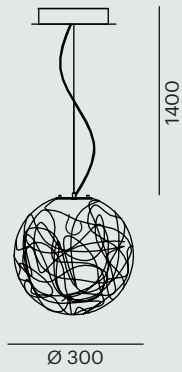

Diovis

Whether small,
medium or large
– wow effect
guaranteed!

Diovis S PD

Material: polycarbonate structure

1 x E27 · 220-240V AC · max. 9W · LED Retrofit

381-10038m00 [SW]