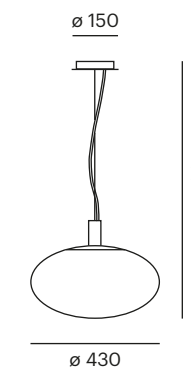

CE IP 20

Table luminaire

→ p. 92

Glow 1 PD

1 x E27 · 220-240V AC · max. 9W · LED Retrofit
381-10008o00 B

Glow 2 PD

1 x E27 · 220-240V AC · max. 9W · LED Retrofit
381-10018o00 B

Glow 3 PD