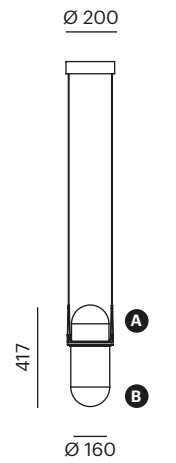

Pille PD

mouth blown glass

LED · 220-240V AC · 15W · 3000K · CRI>90 · 1000lm
incl. control unit · DALI dimmable

	A	B
737-10009ghd	G	CH
737-10009phd	P	CH
737-100097hd	CH	CH
737-10009ggd	G	G
737-10009pgd	P	G
737-100097gd	CH	G