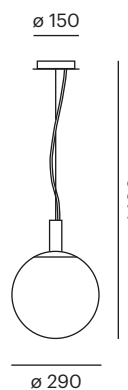

CE IP 20

Table luminaire

→ p. 92

Glow 1 PD

1 x E27 · 220-240V AC · max. 9W · LED Retrofit
381-10008o00 B

Glow 2 PD

1 x E27 · 220-240V AC · max. 9W · LED Retrofit
381-10018o00 B

Glow 3 PD