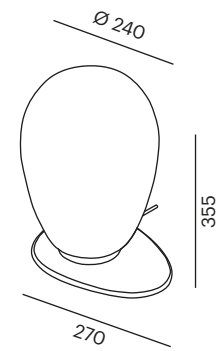

CE IP 20

Pendant

→ p. 31

Yajo 1 T

mouth-blown satined glass
switchable

LED · 220-240V AC · 18W · 3000K · CRI>80 · 1100lm

729-50009600

Yajo 2 T