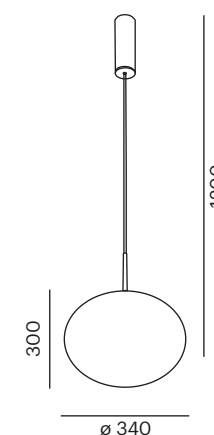

Yajo 3 PD

mouth-blown glass

LED · 220-240V AC · 24W · 3000K · CRI>80 · 1100lm
incl. control unit

729-10029600 B