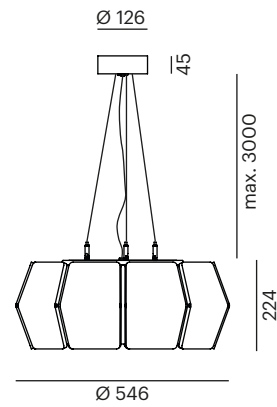

Decafelt

The shield of acoustic elements creates a living space full of atmosphere and comfort to lean back and enjoy.

Decafelt M PD

LED · 220-240V AC · 41W · 3000K · CRI>90 · 2010lm
incl. control unit · DALI dimmable

- 730-100195cd LG
- 730-1001959d AG
- 730-100195bd BL

CE IP 20