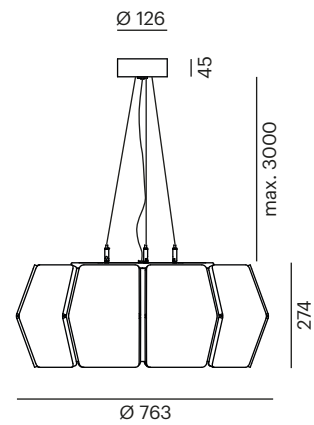

Decafelt L PD

LED · 220-240V AC · 41W · 3000K · CRI>90 · 2200lm
incl. control unit · DALI dimmable

- 730-100295cd LG
- 730-1002959d AG
- 730-100295bd BL

Ceiling mounted luminaire

→ p.56

Floor lamp

→ p.98